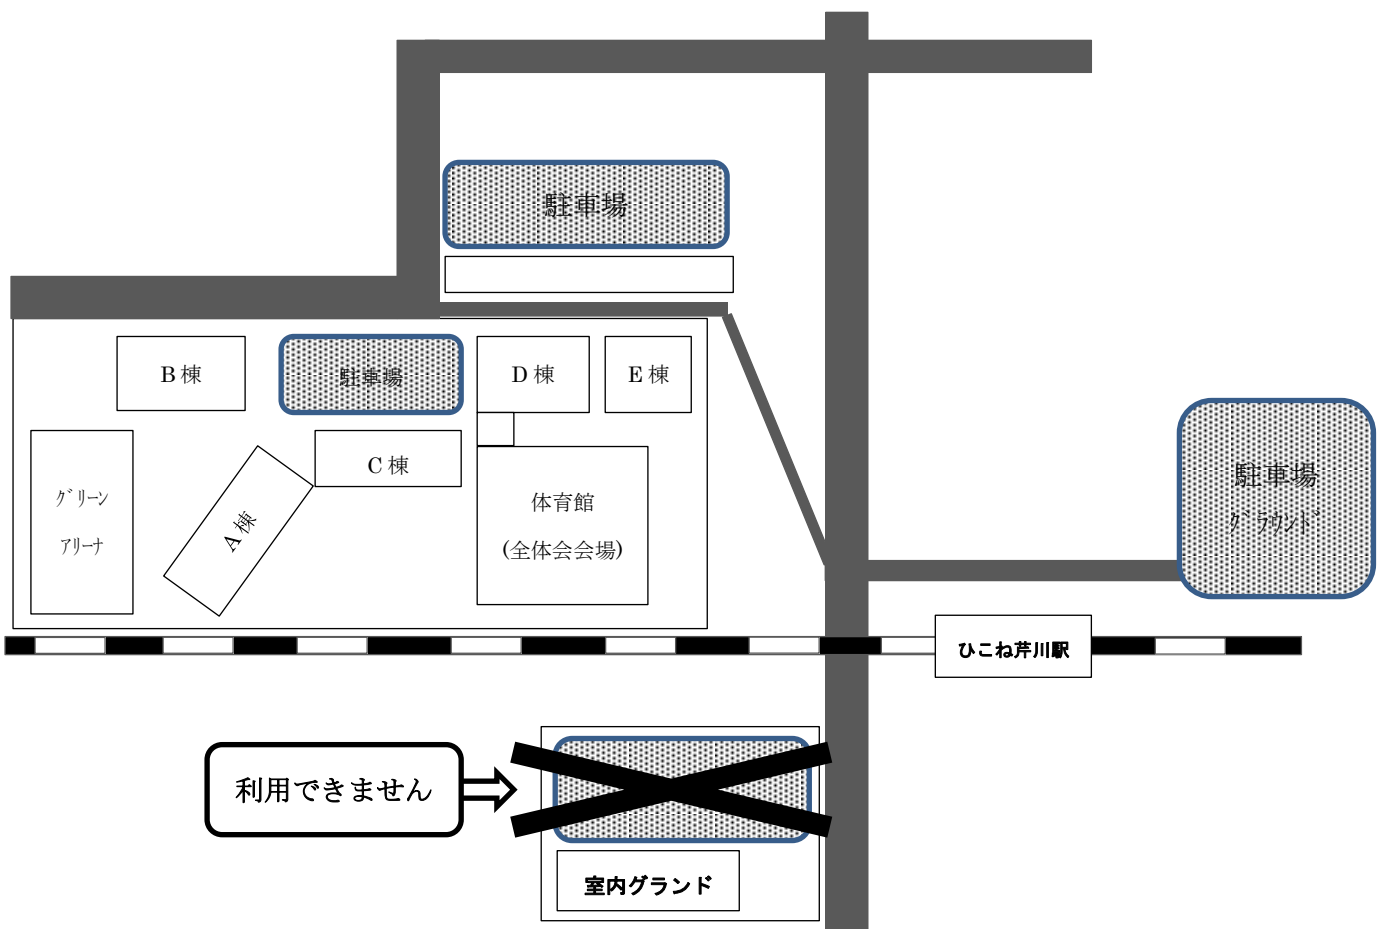

全体保護者説明会時の駐車場変更について（ご案内）

桜花の候、皆様にはますますご清祥のこととお慶び申し上げます。平素は、本校教育活動に格別のご支援・ご協力を賜り厚く御礼申し上げます。

さて、上記の件につきまして、当初連絡させていただきました駐車場が、一部工事の為に利用できなくなりました。そこで、下記の通り駐車場を変更させていただきますので、お間違えの無いよう宜しくお願いします。

記

全体保護者会の時の駐車場・・・・・・・・室内グラウンド前、駐車場は工事の為に利用できません。
第1グラウンドを利用してください。